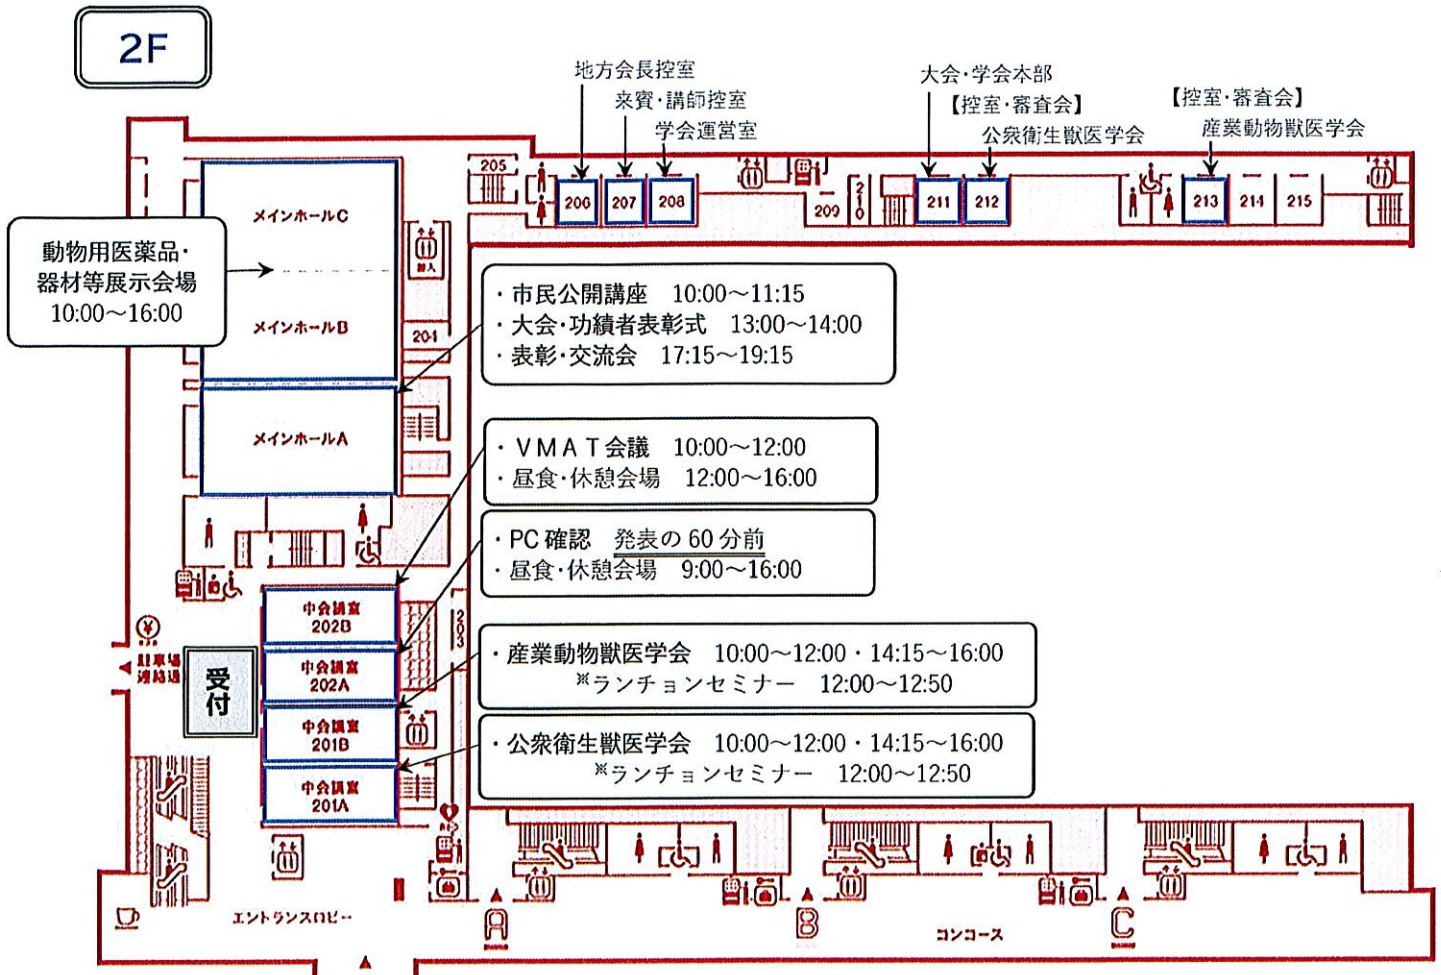

2F

▽ コインロッカー

2階「コンコース」側に3箇所ございます。  
大型：300円 小型：200円

3F

▽ 喫煙所

2階「動物用医薬品・器材等展示会場」前  
3階「小動物学術学会会場」裏にございます。